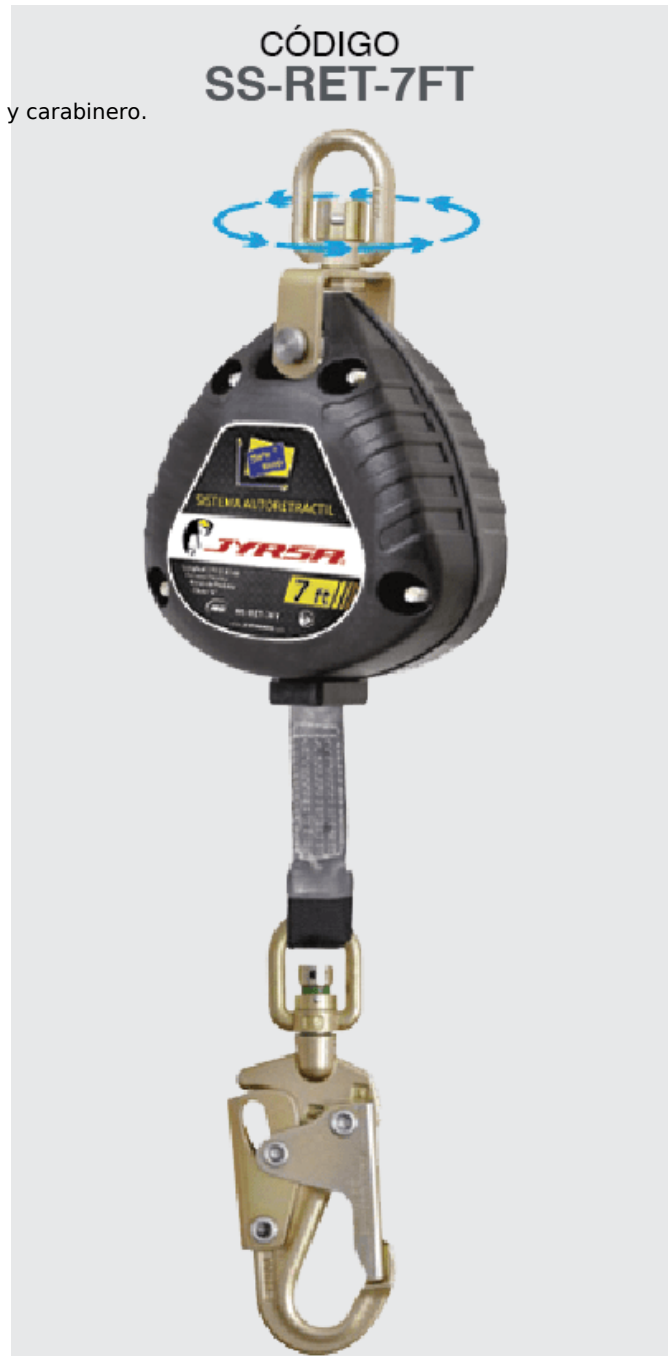

peinsa

Equipo de seguridad Industrial Peinsa S de R.L

Direccion: Ave uno 303

Ciudad: Guadalupe N.L

Telefono: 81 40406656

Retráctil de Banda De Poliéster 7Ft

[SS-RET-7FT]

peinsa

Equipo de seguridad Industrial Peinsa S de R.L

Dirección: Ave uno 303

Ciudad: Guadalupe N.L

Teléfono: 81 40406656

CARACTERÍSTICAS

- Fabricado en banda de poliéster de 1".
- Con un gancho de acero con doble seguro y carabinero.
- Longitud: 2.1 m. (7 ft.).
- Carcasa Plástica.
- Retráctil Clase "A".
- Distancia máxima de detención 0.61 m. (24").
- Fuerza máxima de detención 816.47 (1,800 lbs.)

FUNCIÓN

Mecanismo para ascenso y descenso. Excelente para trabajos en altura y situaciones de rescate.

VENTAJAS

- Gancho y carabinero fabricado en acero con recubrimiento de zinc y bicromato.
- Gancho con doble seguro.
- Mecanismo de protección contra caídas de altura.
- Certificado bajo la Norma ANSI Z359.14.