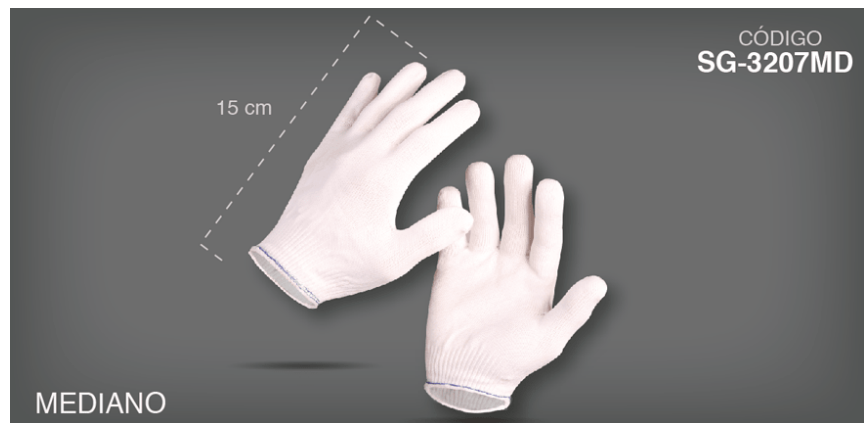

peinsa

Equipo de seguridad Industrial Peinsa S de R.L

Dirección: Ave uno 303

Ciudad: Guadalupe N.L

Teléfono: 81 40406656

Guante tejido ribeteado mediano

[SG-3207]

CARACTERÍSTICAS

- Fabricado de micro filamento 100% de poliéster.
- Color: Blanco.
- Talla: G.
- Ambidiestro.

FUNCIÓN

Elimina el contacto directo con los elementos o herramientas de trabajo, reduciendo daños ocasionados por fricción.

VENTAJAS

- Superficie lisa y tersa.
- No desprende partículas.
- Ajuste en muñeca tipo calcetín.
- Transpirable.
- Ligero.

CÓDIGO

SG-3207MD

15 cm

MEDIANO

peinsa

Equipo de seguridad Industrial Peinsa S de R.L