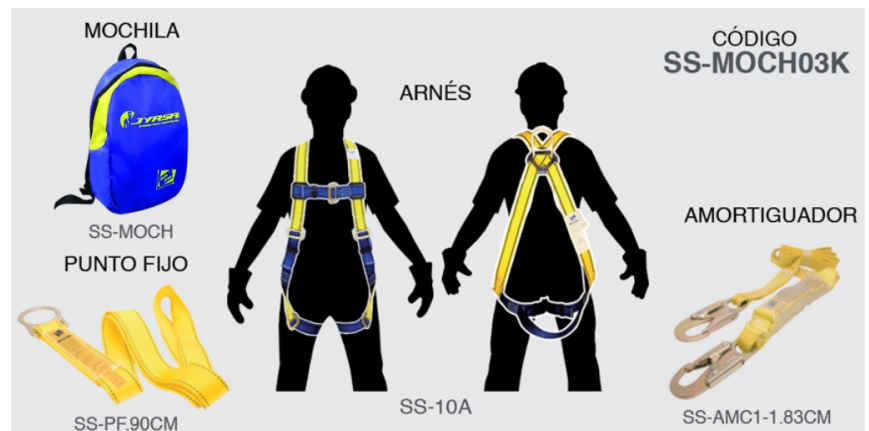

peinsa

Equipo de seguridad Industrial Peinsa S de R.L

Dirección: Ave uno 303

Ciudad: Guadalupe N.L

Teléfono: 81 40406656

Kits contra caídas de altura

[SS-MOCH03K]

Características

- Con arnés de cuerpo completo SS-10A con gancho en la espalda.
- Punto fijo que sirve como mecanismo de anclaje.
- Amortiguador de impacto SS-AMC1-1.83.
- Resistente mochila para transportar.

FUNCIÓN

Equipo de protección contra caídas de altura. Excelente para trabajos en altura y situaciones de rescate.

Ventajas

- Fácil de transportar.
- Hebillas y anillos en acero con recubrimiento de zinc y bicromato para evitar la oxidación.
- De acuerdo a la NOM-009-STPS-2011-4.33
- Arnese certificados bajo la Norma ANSI Z359.1.