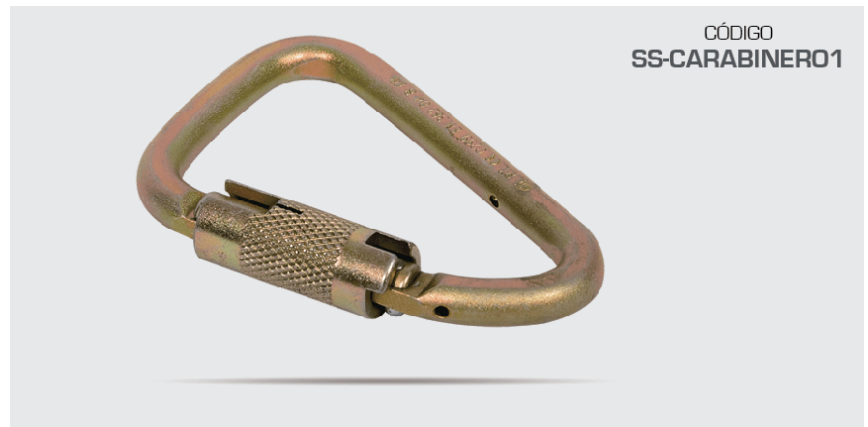

peinsa

Equipo de seguridad Industrial Peinsa S de R.L

Dirección: Ave uno 303

Ciudad: Guadalupe N.L

Teléfono: 81 40406656

Gancho carabinero apertura de 1 pulgada

[SS-CARABINER]

CARACTERÍSTICAS

- Fabricado en acero con recubrimiento de zinc y bicromato.
- Apertura de 1".
- Capacidad: 3,600 lb.

FUNCIÓN

Accesorio que sirve para enganchar ciertos componentes en un sistema de protección contra caídas.

VENTAJAS

- Mecanismo con seguro giratorio triple.
- De acuerdo a la NOM-009-STPS-2011-4.33.
- Certificado bajo la Norma ANSI Z359.1.

[Gancho carabinero apertura de 1 pulgada](#)