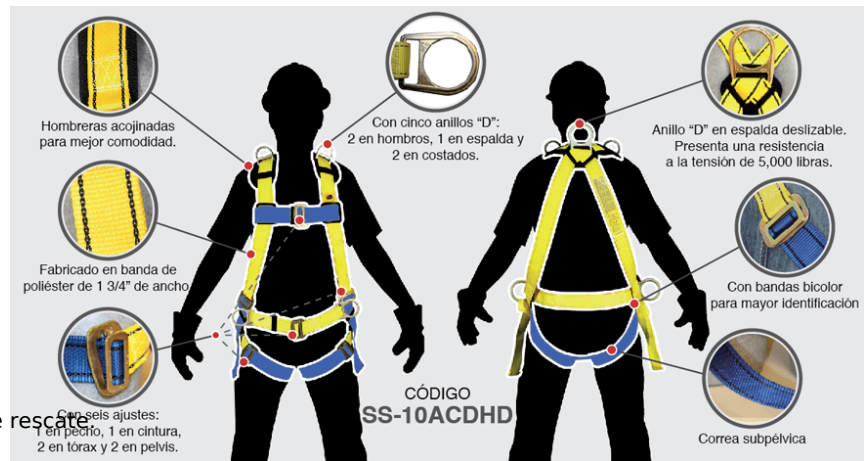

peinsa

Equipo de seguridad Industrial Peinsa S de R.L

Dirección: Ave uno 303

Ciudad: Guadalupe N.L

Teléfono: 81 40406656

Arnes bicolor anillo "D" en espalda, costados y hombros

[SS-10ACDHD]

CARACTERÍSTICAS

- Fabricados en banda de poliéster de 1 3/4" de ancho.
- Hebilla plástica deslizable para un mejor ajuste.
- Con cinco anillos "D": 2 en hombros, 1 en espalda y 2 en los costados.
- Con seis ajustes: 1 en pecho, 1 en cintura, 2 en tórax y 2 en pelvis.

FUNCIÓN

Equipo de protección contra caídas de altura.
Excelente para trabajos en altura y situaciones de rescate.

VENTAJAS

- Arnés con bandas bicolor para mayor identificación.
- Anillo "D" en espalda deslizable.
- Con cinturón para proporcionar comodidad durante el posicionamiento en el área de trabajo.
- Hebillas y anillos en acero con recubrimiento de zinc y bicromato para evitar la oxidación.
- Presenta una resistencia a la tensión de 5,000 libras.
- De acuerdo a la NOM-009-STPS-2011-4.33
- Arnés certificados bajo la Norma ANSI Z359.1.